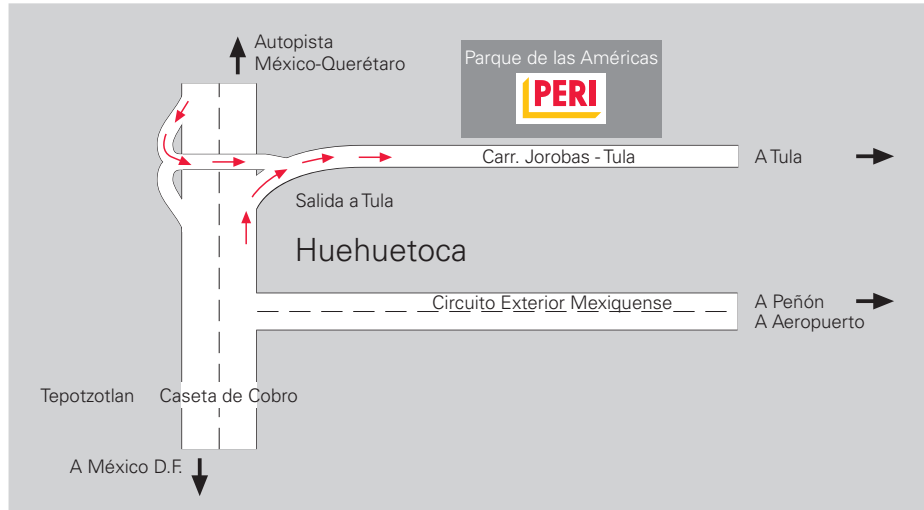

Cómo llegar

PERI Cimbras y Andamios S.A. de C.V.

Parque de las Américas
KM. 3.5 Carretera Jorobas - Tula
Huehuetoca
Estado de México C.P. 54680
Tel.: + 52 (01) 593 10 20 200
Fax: + 52 (01) 593 10 20 201
info@peri.com.mx
www.peri.com.mx